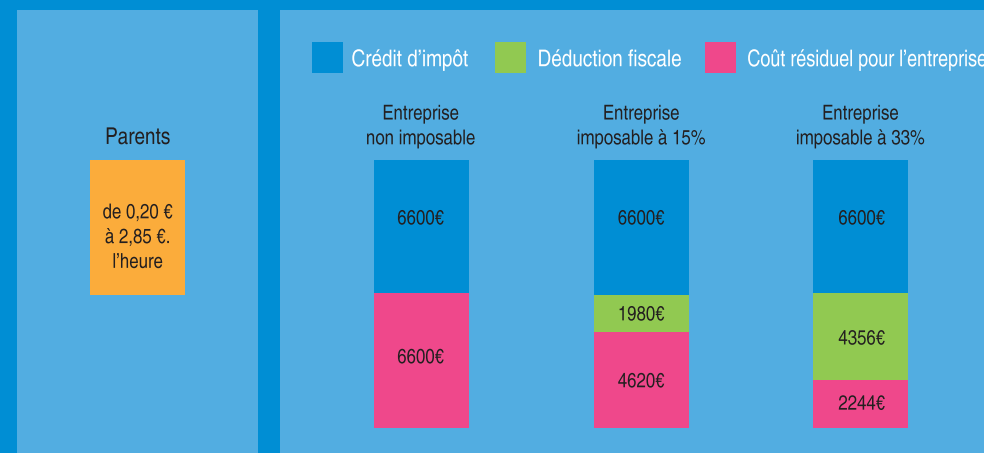

# LA CRECHE INTERENTREPRISES SOLIDAIRE DE ROMANS ET BOURG-DE-PEAGE

Pour contribuer à **une meilleure conciliation vie familiale et vie professionnelle** des salariés-parents et répondre à :

- Un emploi en horaires postés et/ou décalés,
- Une surcharge de travail,
- Un départ en formation.

**Une crèche inter-entreprise solidaire** articule un accueil en crèche en journée dans une structure baptisée «Les Minuscules» et un accueil à domicile baptisé Gepetto.

**Ouverture en mars 2014, 19 places créées dans un espace de 350 m<sup>2</sup>**, situé dans les anciens locaux de Pôle Emploi. (2 ter, rue Jeau-Joseph Mounier à Romans).

## COÛT ANNUEL D'UNE PLACE EN CRÈCHE

Projet co-financé par la Caisse d'Allocations Familiales de la Drôme

Les Minuscules *c'est la journée !* c'est Gepetto\*! *plus tard, plus tôt*

Un accueil à la crèche en journée de 6h30 à 18h30 dans une structure baptisée «**Les Minuscules**» qui accueille les enfants dans un cadre pensé et conçu pour eux avec une équipe de professionnels de la Petite Enfance.